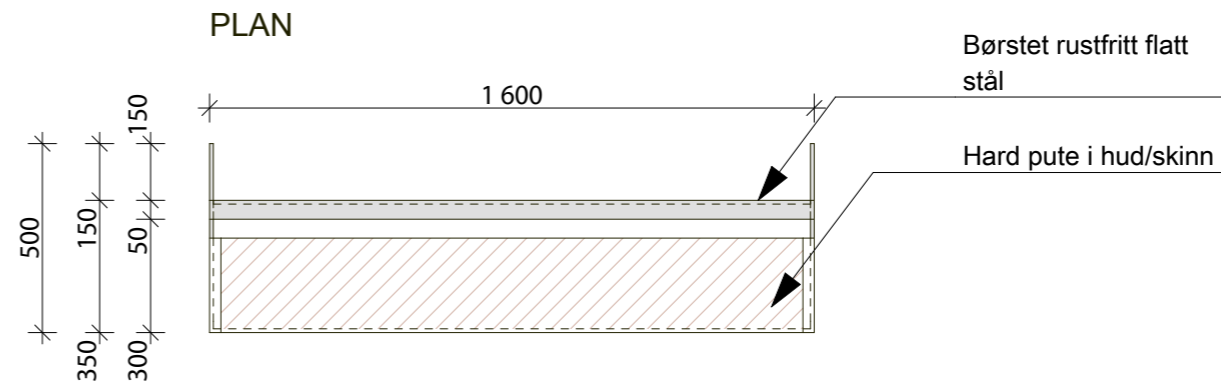

KNEFALL

4 stk

LINKSIGNATUR

Team Sandnes
Havnegaten 15
P.b 204
4303 Sandnes

Telefon: +47 51 60 16 70
Telefaks: +47 51 60 16 80
E-post: sandnes@link-signatur.no

schmidt hammer lassen

Clemensborg
Åboulevarden 37.
8000 Århus C

Telefon: +45 86 20 19 00
Telefaks: +45 86 18 45 13
E-post: info@shl.dk

Skjemategninger

Liturgiske møbler, knefall

Alta - Nordlyskatedralen - Skisser

A-4-234

Mål: 1:20   Dato: 05.02.2011   Tegn.: hoe   Kontr.:   Godkj.:   Ansv.: hk   Rev.dato: