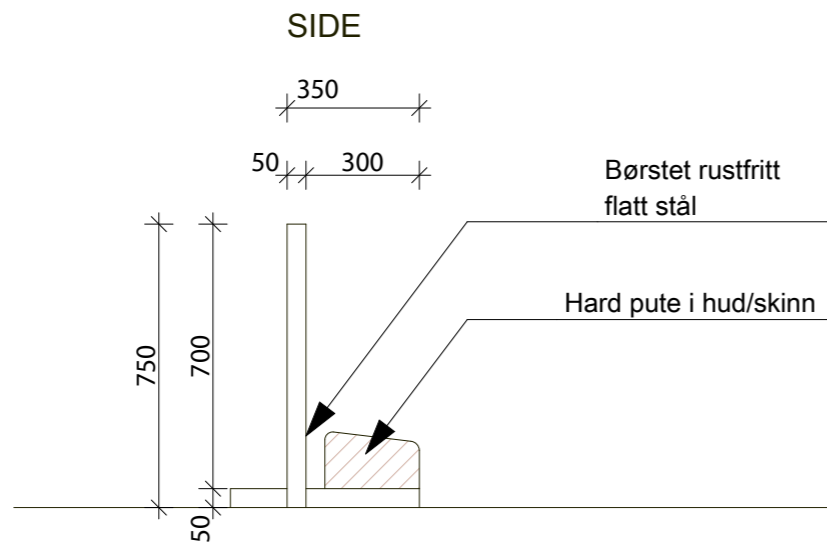

KNEFALL

4 stk

LINKSIGNATUR

Team Sandnes
Havnegaten 15
P.b 204
4303 Sandnes

Telefon: +47 51 60 16 70
Telefaks: +47 51 60 16 80
E-post: sandnes@link-signatur.no

schmidt hammer lassen

Clemensborg
Åboulevarden 37.
8000 Århus C

Telefon: +45 86 20 19 00
Telefaks: +45 86 18 45 13
E-post: info@shl.dk

Skjemategninger

Liturgiske møbler, knefall

Alta - Nordlyskatedralen - Skisser

A-4-234

Mål: 1:20   Dato: 05.02.2011   Tegn.: hoe   Kontr.:   Godkj.:   Ansv.: hk   Rev.dato: