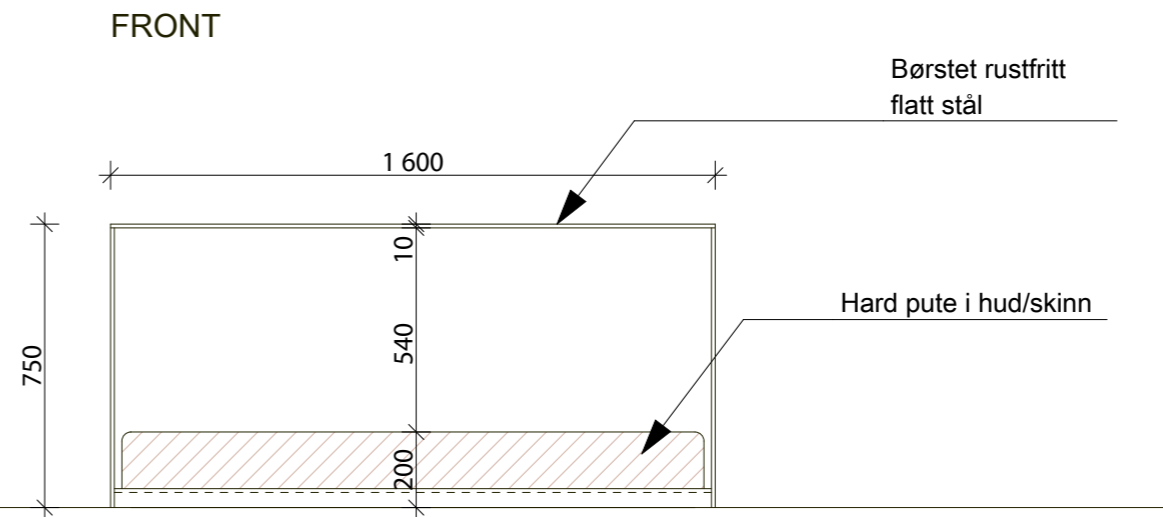

KNEFALL

4 stk

LINKSIGNATUR

Team Sandnes
Havnegaten 15
P.b 204
4303 Sandnes

Telefon: +47 51 60 16 70
Telefaks: +47 51 60 16 80
E-post: sandnes@link-signatur.no

schmidt hammer lassen

Clemensborg
Åboulevarden 37.
8000 Århus C

Telefon: +45 86 20 19 00
Telefaks: +45 86 18 45 13
E-post: info@shl.dk

Skjemategninger

Liturgiske møbler, knefall

Alta - Nordlyskatedralen - Skisser

A-4-234

Mål: 1:20   Dato: 05.02.2011   Tegn.: hoe   Kontr.:   Godkj.:   Ansv.: hk   Rev.dato: