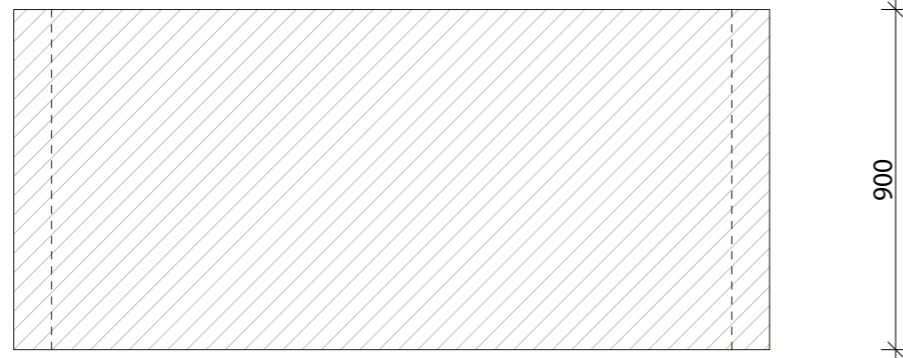

ALTERBORD

1 stk

PLAN

FRONT

SIDE

Referansebilde som viser polert betong på bordflaten og matt betong på sidene.

Referansebilde som viser forskjellige strukturer på betongen, og mulighet for å sette inn andre materialer